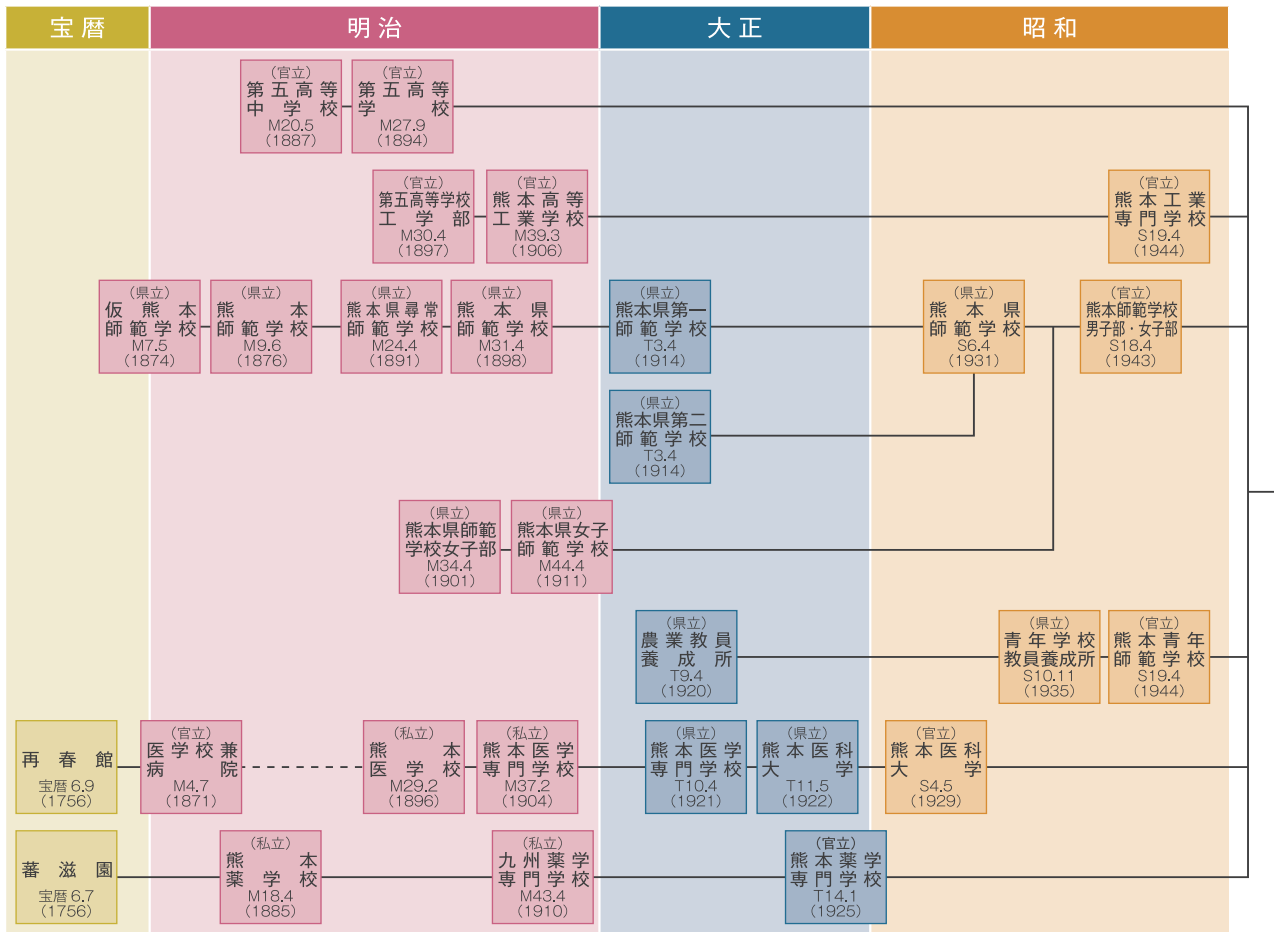

沿革略図

※詳細な沿革図は熊本大学ウェブサイトからダウンロードできます。
 URL: <https://www.kumamoto-u.ac.jp/daigakujouhou/gaiyo/gaiyou/index>