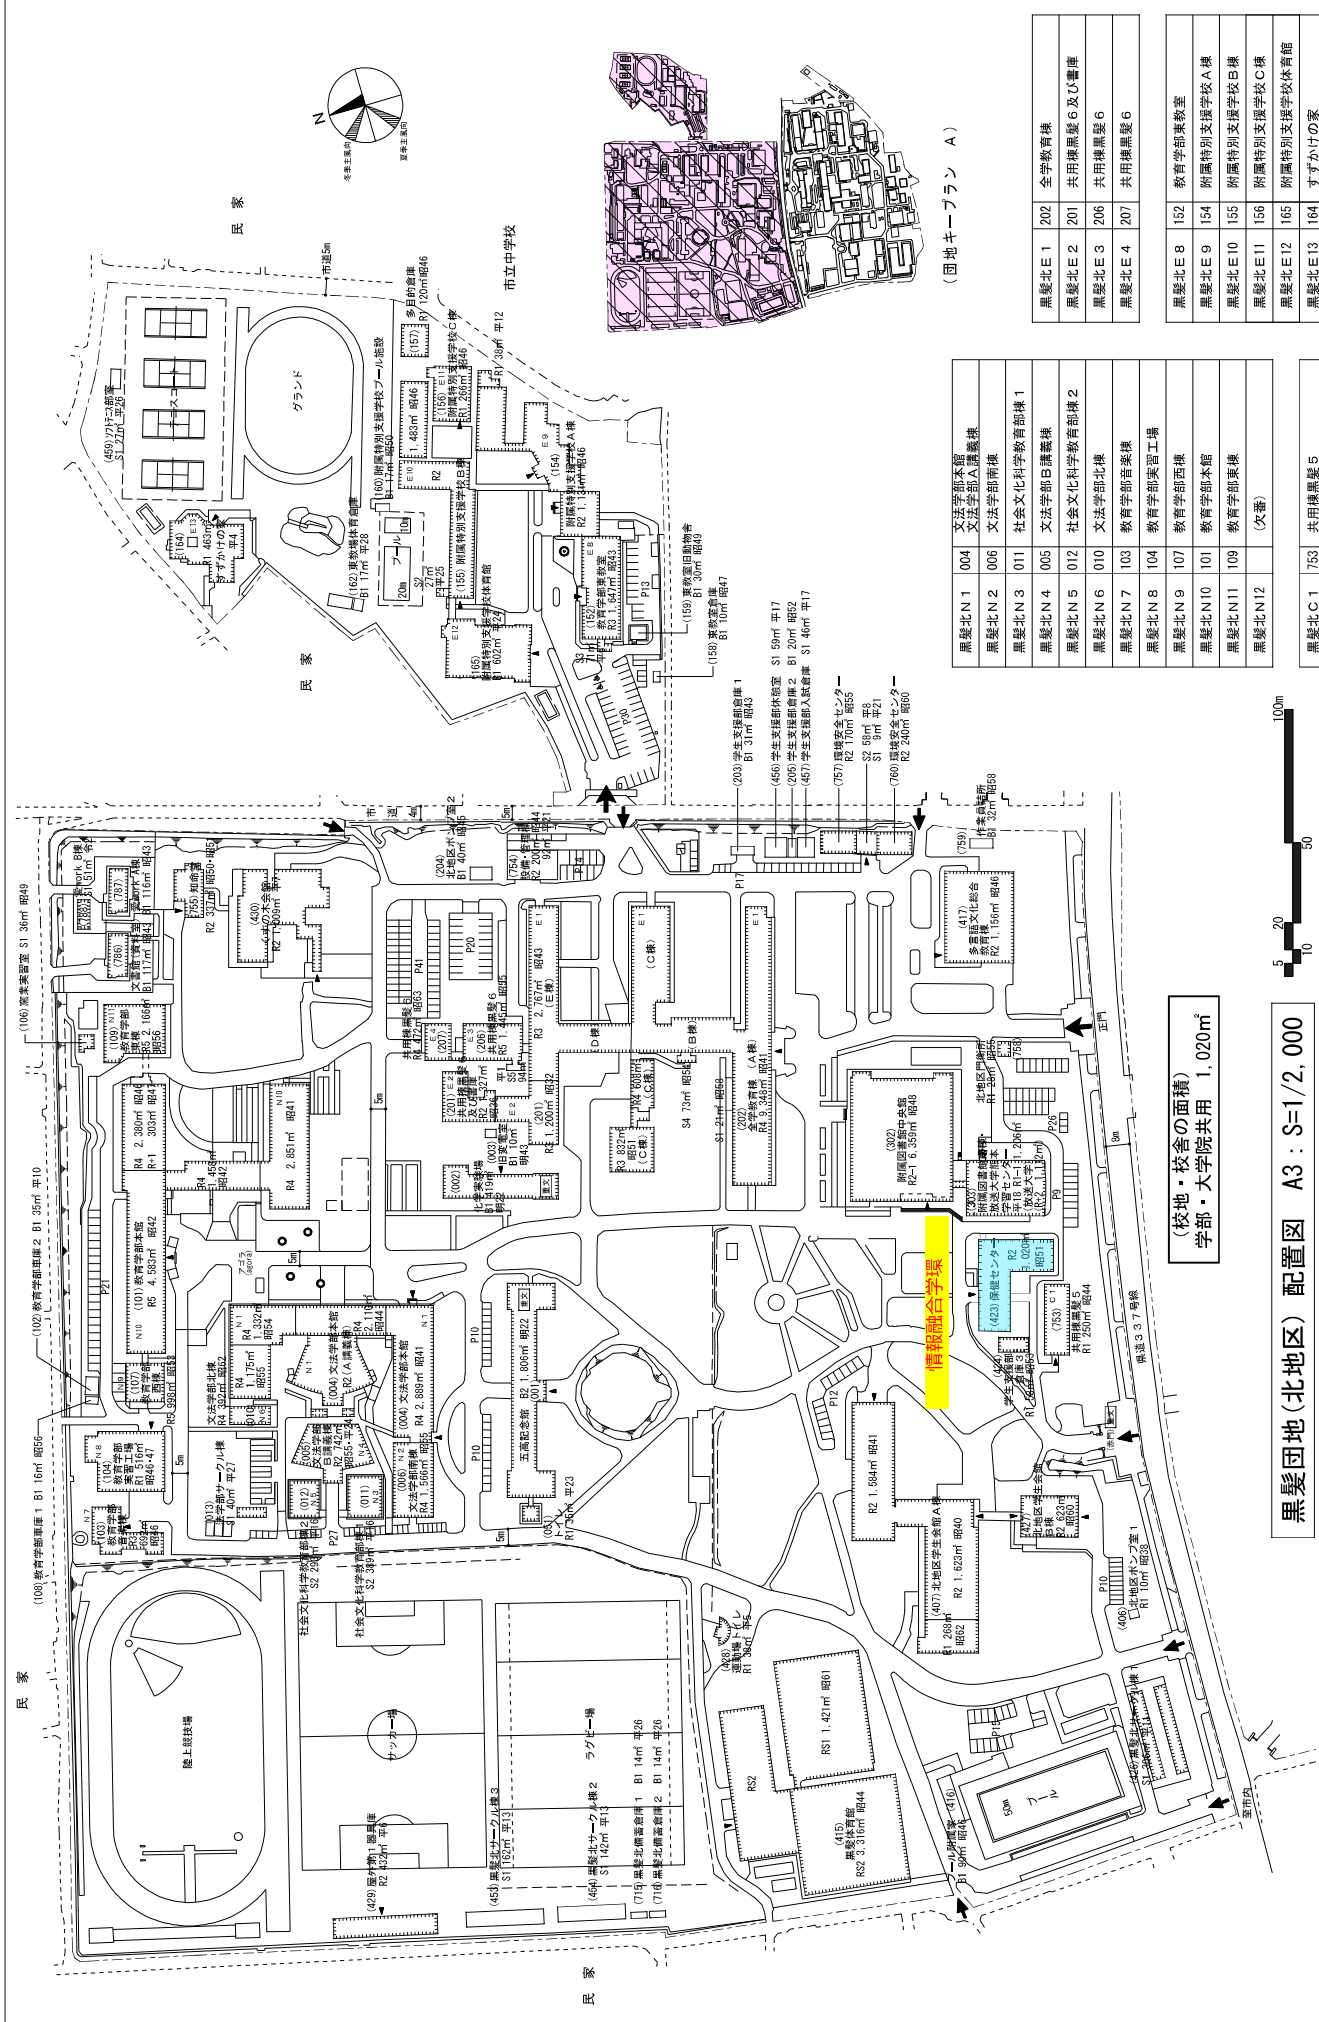

(校・校舎の面積)
学部・大学院共用 1,020㎡

黒髪団地(北地区) 配置図 A3 : S=1/2,000

(団地キープラン A)

黒髪北N1	004	文法学部本館
黒髪北N2	006	文法学部附帯棟
黒髪北N3	011	社会文化科学教育部棟1
黒髪北N4	005	文法学部B講義棟
黒髪北N5	012	社会文化科学教育部棟2
黒髪北N6	010	文法学部北棟
黒髪北N7	103	教育学部音楽棟
黒髪北N8	104	教育学部実習工場
黒髪北N9	107	教育学部西棟
黒髪北N10	101	教育学部本館
黒髪北N11	109	教育学部東棟
黒髪北N12	(次巻)	
黒髪北C1	753	共用棟黒髪5

黒髪北E1	202	全学教育棟
黒髪北E2	201	共用棟黒髪6及び書庫
黒髪北E3	206	共用棟黒髪6
黒髪北E4	207	共用棟黒髪6
黒髪北E8	152	教育学部講義教室
黒髪北E9	154	附属特別支援学校A棟
黒髪北E10	155	附属特別支援学校B棟
黒髪北E11	156	附属特別支援学校C棟
黒髪北E12	165	附属特別支援学校体育館
黒髪北E13	164	すずかけの家

団地番号	001	団地名	黒髪団地	所在地	熊本市中央区黒髪2丁目40番1号 熊本市中央区黒髪5丁目17番1号	学校番号	0384	学校名	熊本大学	作成年度	R3