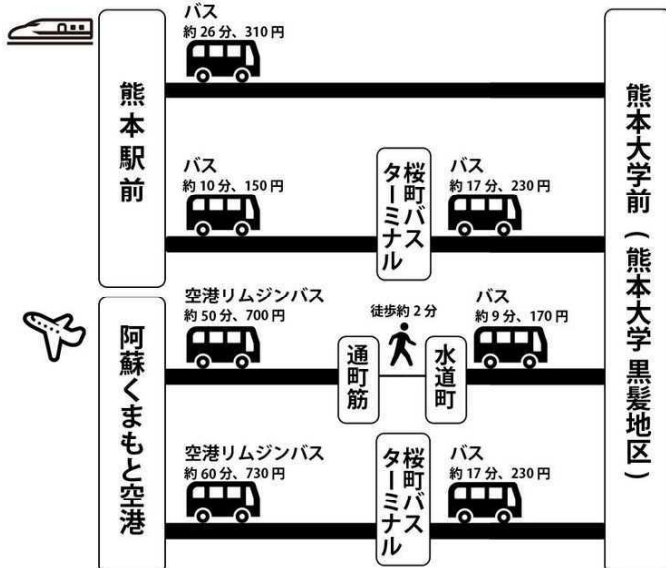

校地校舎等の図面

【県内位置図】

校地校舎等の図面 (熊本大学位置図)

黒髪北地区・黒髪南地区・附属特別支援学校

熊本駅前から(5km)

産交バス:楠団地、竜田口駅前、光の森参交行き等(子飼経由)「熊本大学前」下車
または「桜町バスターミナル」(16番のりば、E)経由「熊本大学前」下車

阿蘇くまもと空港から(18km)

空港リムジンバス:「通町筋」または「桜町バスターミナル」(16番のりば、E)経由「熊本大学前」下車