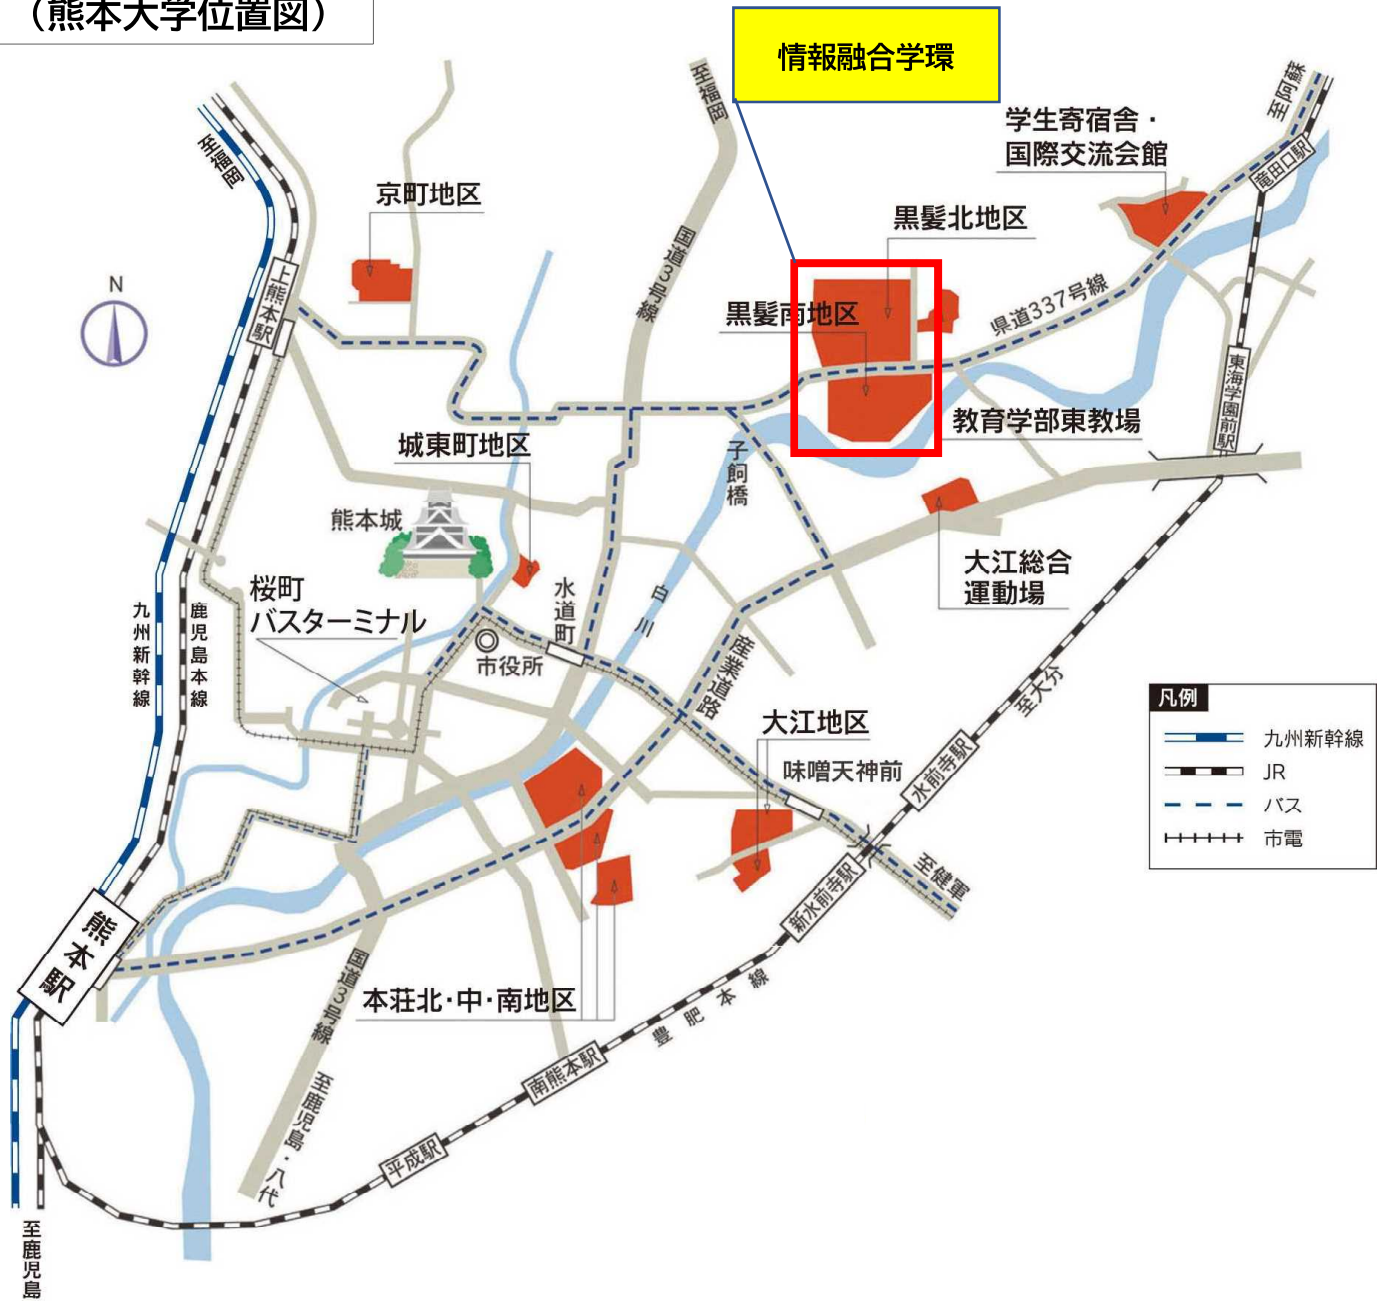

校地校舎等の図面

【県内位置図】

校地校舎等の図面 (熊本大学位置図)

黒髪北地区・黒髪南地区・附属特別支援学校

熊本駅前から(5km)

産交バス:楠団地、竜田口駅前、光の森参交行き等(子飼経由)「熊本大学前」下車
または「桜町バスターミナル」(16番のりば、E)経由「熊本大学前」下車

阿蘇くまもと空港から(18km)

空港リムジンバス:「通町筋」または「桜町バスターミナル」(16番のりば、E)経由「熊本大学前」下車

配置図

黒髪南 C 6	624	音響実験室
黒髪南 C 7	608	共用棟黒髪 3
黒髪南 C 8	609	工学部 2 号館
黒髪南 C 9	901	総合情報統計センター (欠番)
黒髪南 C 10		

黒髪南 C 1	301	共用棟黒髪 7
黒髪南 C 2	606	工学部 1 号館
黒髪南 C 3	631	工学部研究棟 I
黒髪南 C 4	622	共用棟黒髪 2
黒髪南 C 5	623	4/ハーン3/27 号

(団地キープラン B)

(校地・校舎の面積)
学部・大学院共用 26,337㎡

黒髪南 E 1	501	理学部 1・2 号館
黒髪南 E 2	803	自然科学研究棟・理学部総合研究実験棟
黒髪南 E 3	506	理学部 3 号館
黒髪南 E 4	509	理学部 4 号館
黒髪南 E 5	801	自然科学研究棟
黒髪南 E 6	802	自然科学研究棟実験棟
黒髪南 E 7	902	生物生態環境音響統計室
黒髪南 E 8	507	環境環境棟・Health 回収中棟

団地番号	0 0 1	黒髪団地
所在地名	熊本市中央区黒髪2丁目39番1号	
学校番号	0 3 8 4	熊 本 大 学
作成年度		R 5

(校・校舎の面積)
学部・大学院共用 1,020㎡

黒髪団地(北地区) 配置図 A3 : S=1/2,000

(団地キープラン A)

黒髪北N1	004	文法学部本館
黒髪北N2	006	文法学部附帯棟
黒髪北N3	011	社会文化科学教育部棟1
黒髪北N4	005	文法学部B講義棟
黒髪北N5	012	社会文化科学教育部棟2
黒髪北N6	010	文法学部北棟
黒髪北N7	103	教育学部音楽棟
黒髪北N8	104	教育学部実習工場
黒髪北N9	107	教育学部西棟
黒髪北N10	101	教育学部本館
黒髪北N11	109	教育学部東棟
黒髪北N12	(次巻)	
黒髪北C1	753	共用棟黒髪5