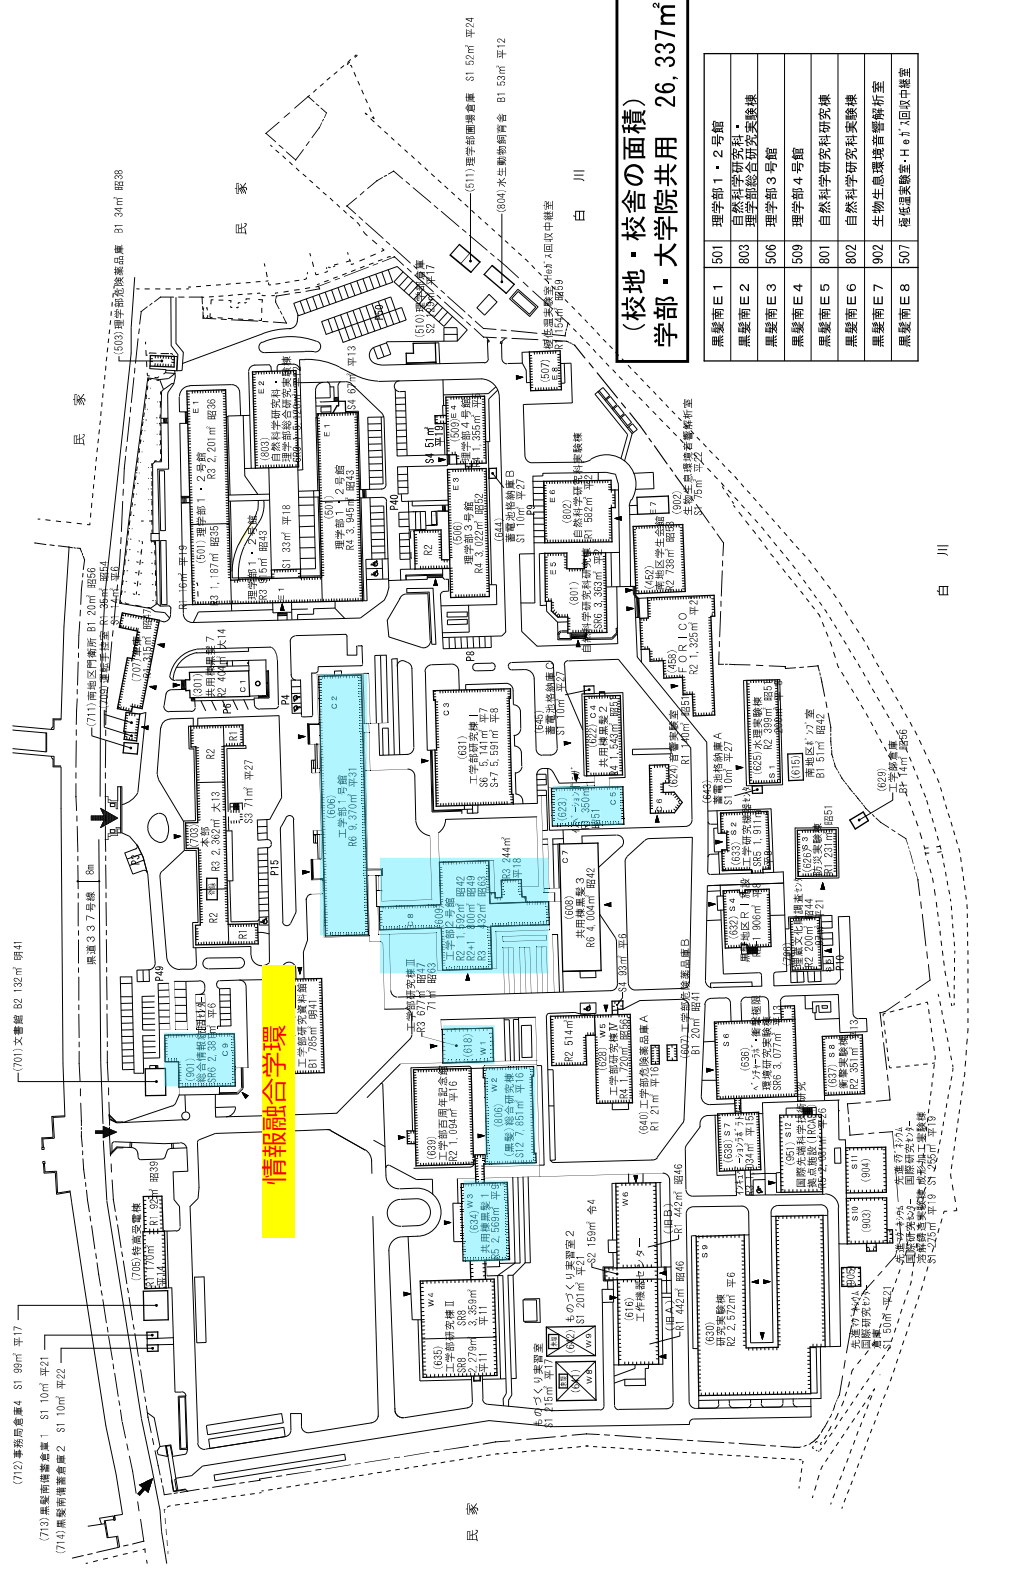

校地校舎等の図面

【県内位置図】

校地校舎等の図面 (熊本大学位置図)

黒髪北地区・黒髪南地区・附属特別支援学校

熊本駅前から(5km)

産交バス:楠団地、竜田口駅前、光の森参交行き等(子飼経由)「熊本大学前」下車
または「桜町バスターミナル」(16番のりば、E)経由「熊本大学前」下車

阿蘇くまもと空港から(18km)

空港リムジンバス:「通町筋」または「桜町バスターミナル」(16番のりば、E)経由「熊本大学前」下車

配置図

黒髪南 C 6	624	音響実験室
黒髪南 C 7	608	共用棟黒髪 3
黒髪南 C 8	609	工学部 2 号館
黒髪南 C 9	901	総合情報統計センター (欠番)
黒髪南 C 10		

黒髪南 C 1	301	共用棟黒髪 7
黒髪南 C 2	606	工学部 1 号館
黒髪南 C 3	631	工学部研究棟 I
黒髪南 C 4	622	共用棟黒髪 2
黒髪南 C 5	623	4/ハーン3/27 号

(団地キープラン B)

(校地・校舎の面積)
学部・大学院共用 26,337㎡

黒髪南 E 1	501	理学部 1・2 号館
黒髪南 E 2	803	自然科学研究棟・理学部総合研究実験棟
黒髪南 E 3	506	理学部 3 号館
黒髪南 E 4	509	理学部 4 号館
黒髪南 E 5	801	自然科学研究棟
黒髪南 E 6	802	自然科学研究棟実験棟
黒髪南 E 7	902	生物生態環境音響統計室
黒髪南 E 8	507	環境環境棟・Health 回収中棟