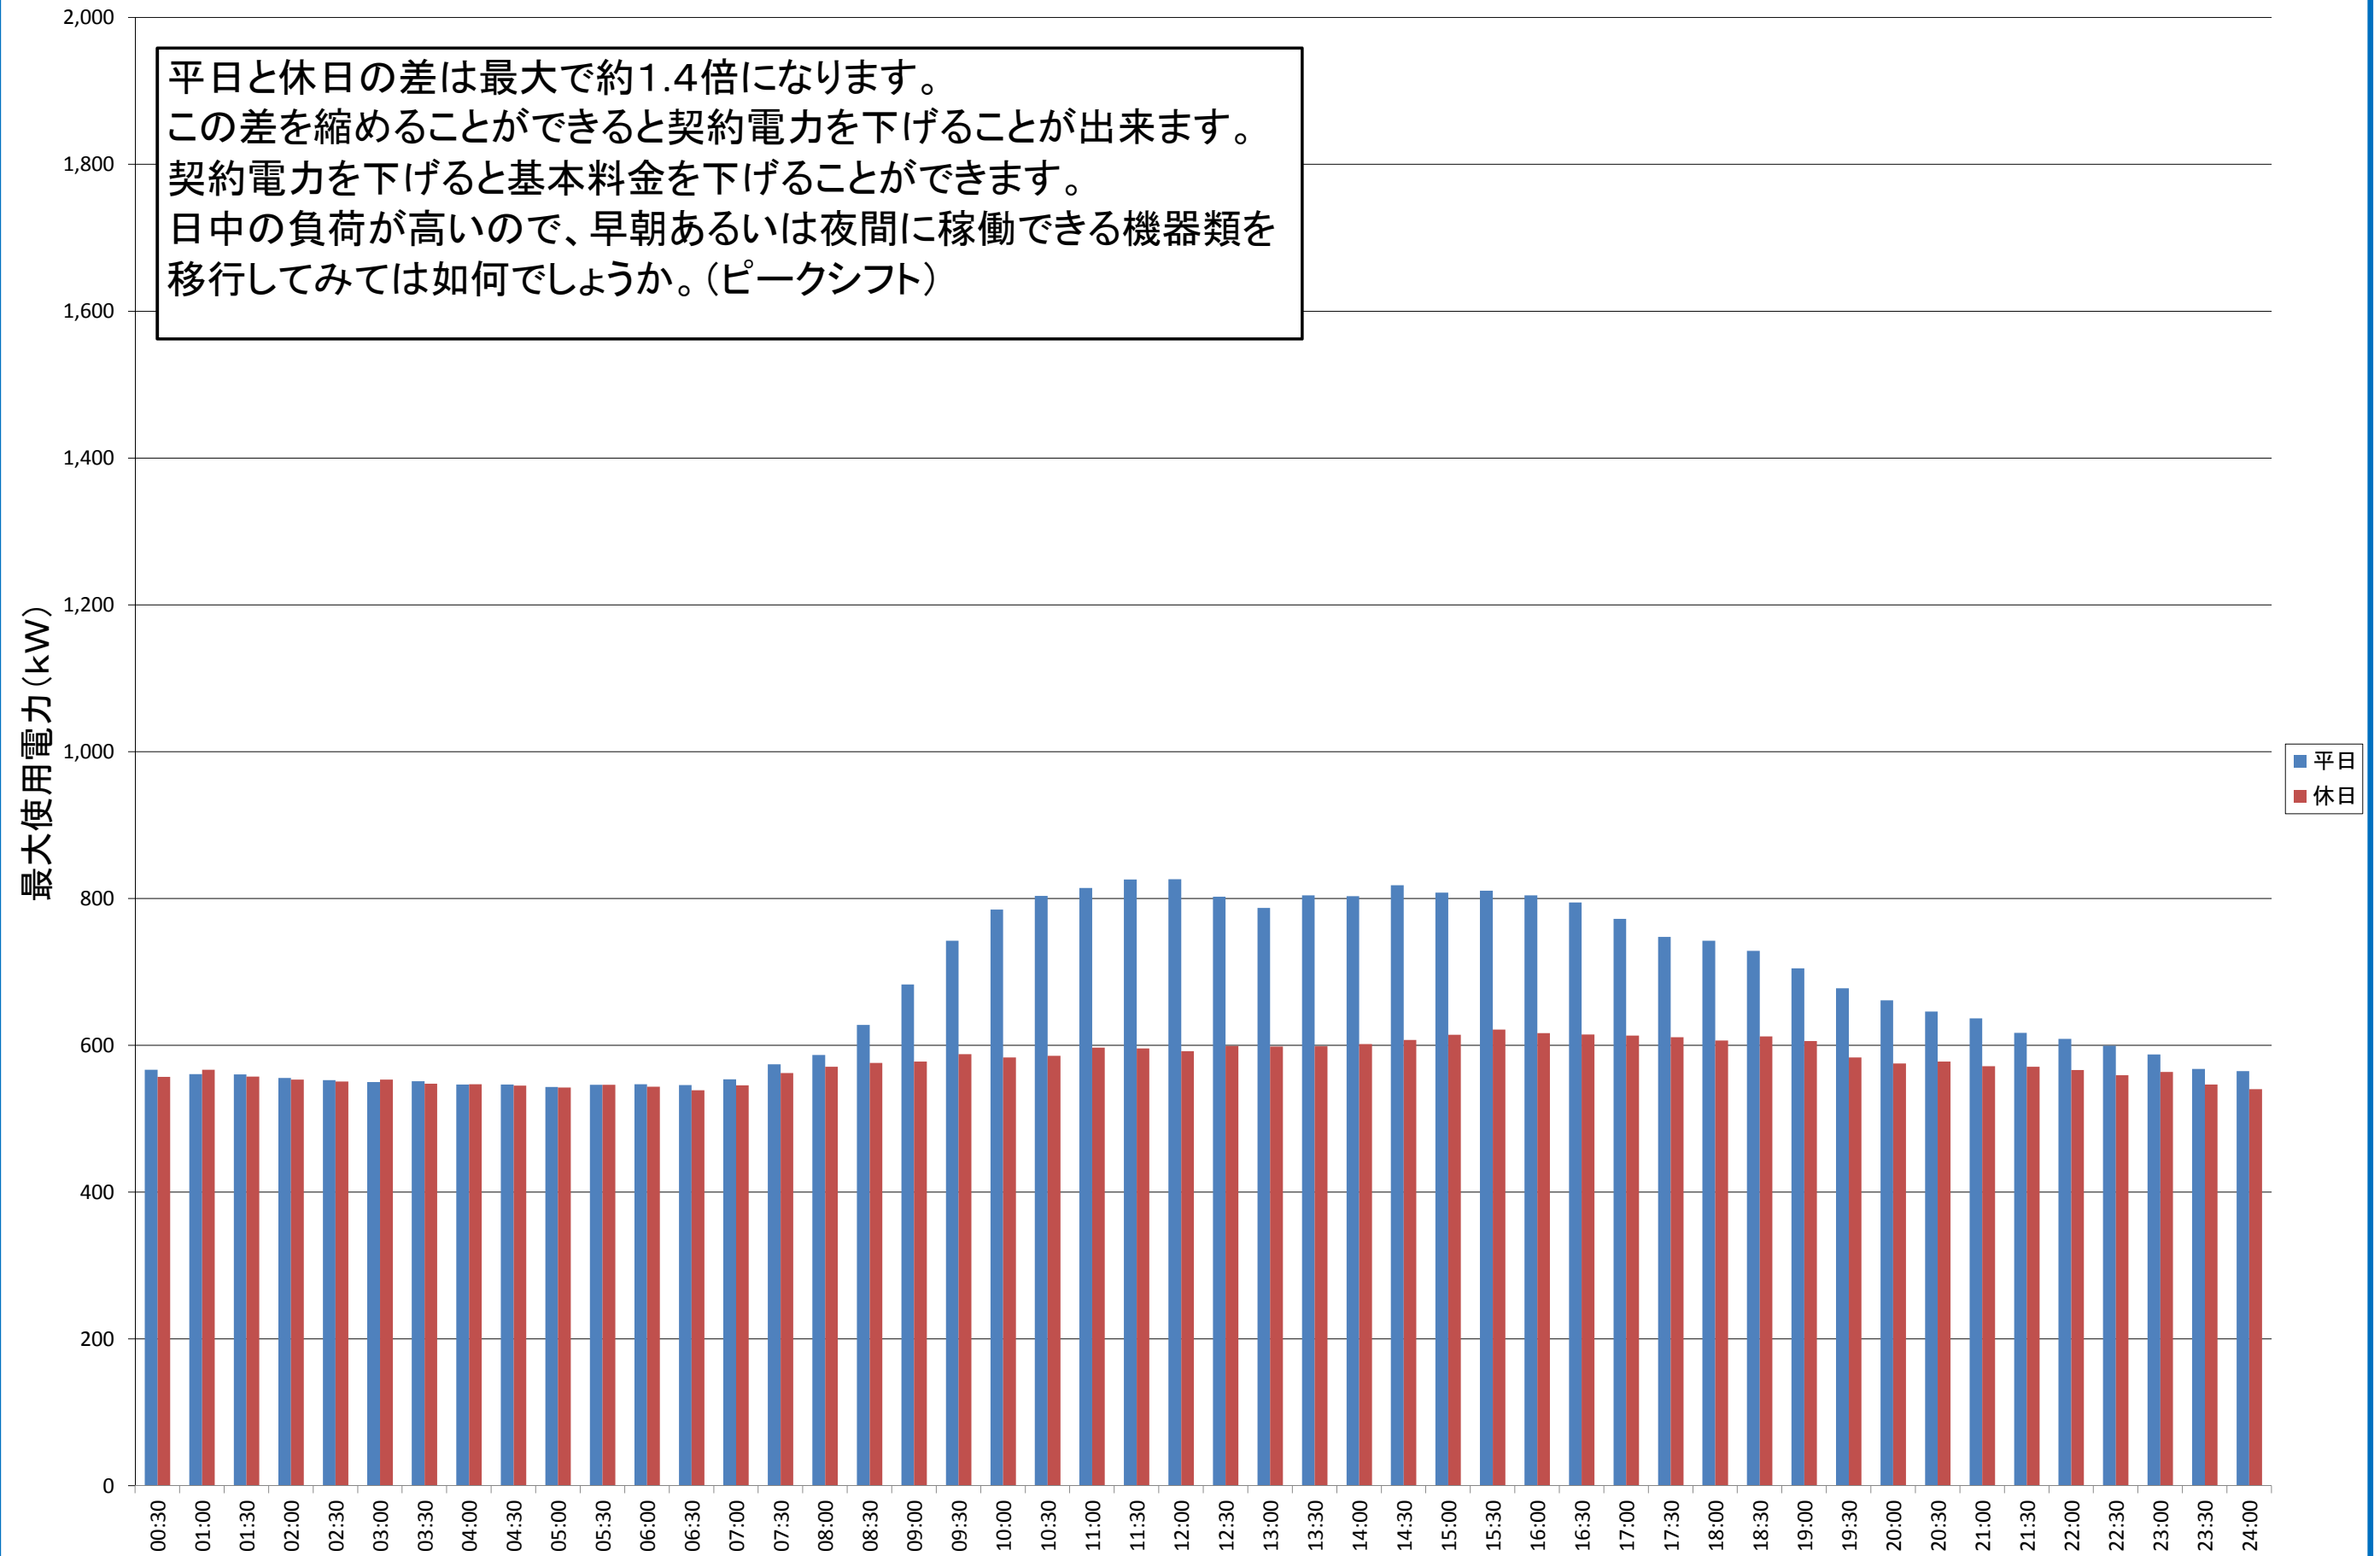

本荘中キャンパス 12月の時間帯別最大使用電力平均値

本荘中キャンパス 12月の時間帯別最大使用電力(土日祝)