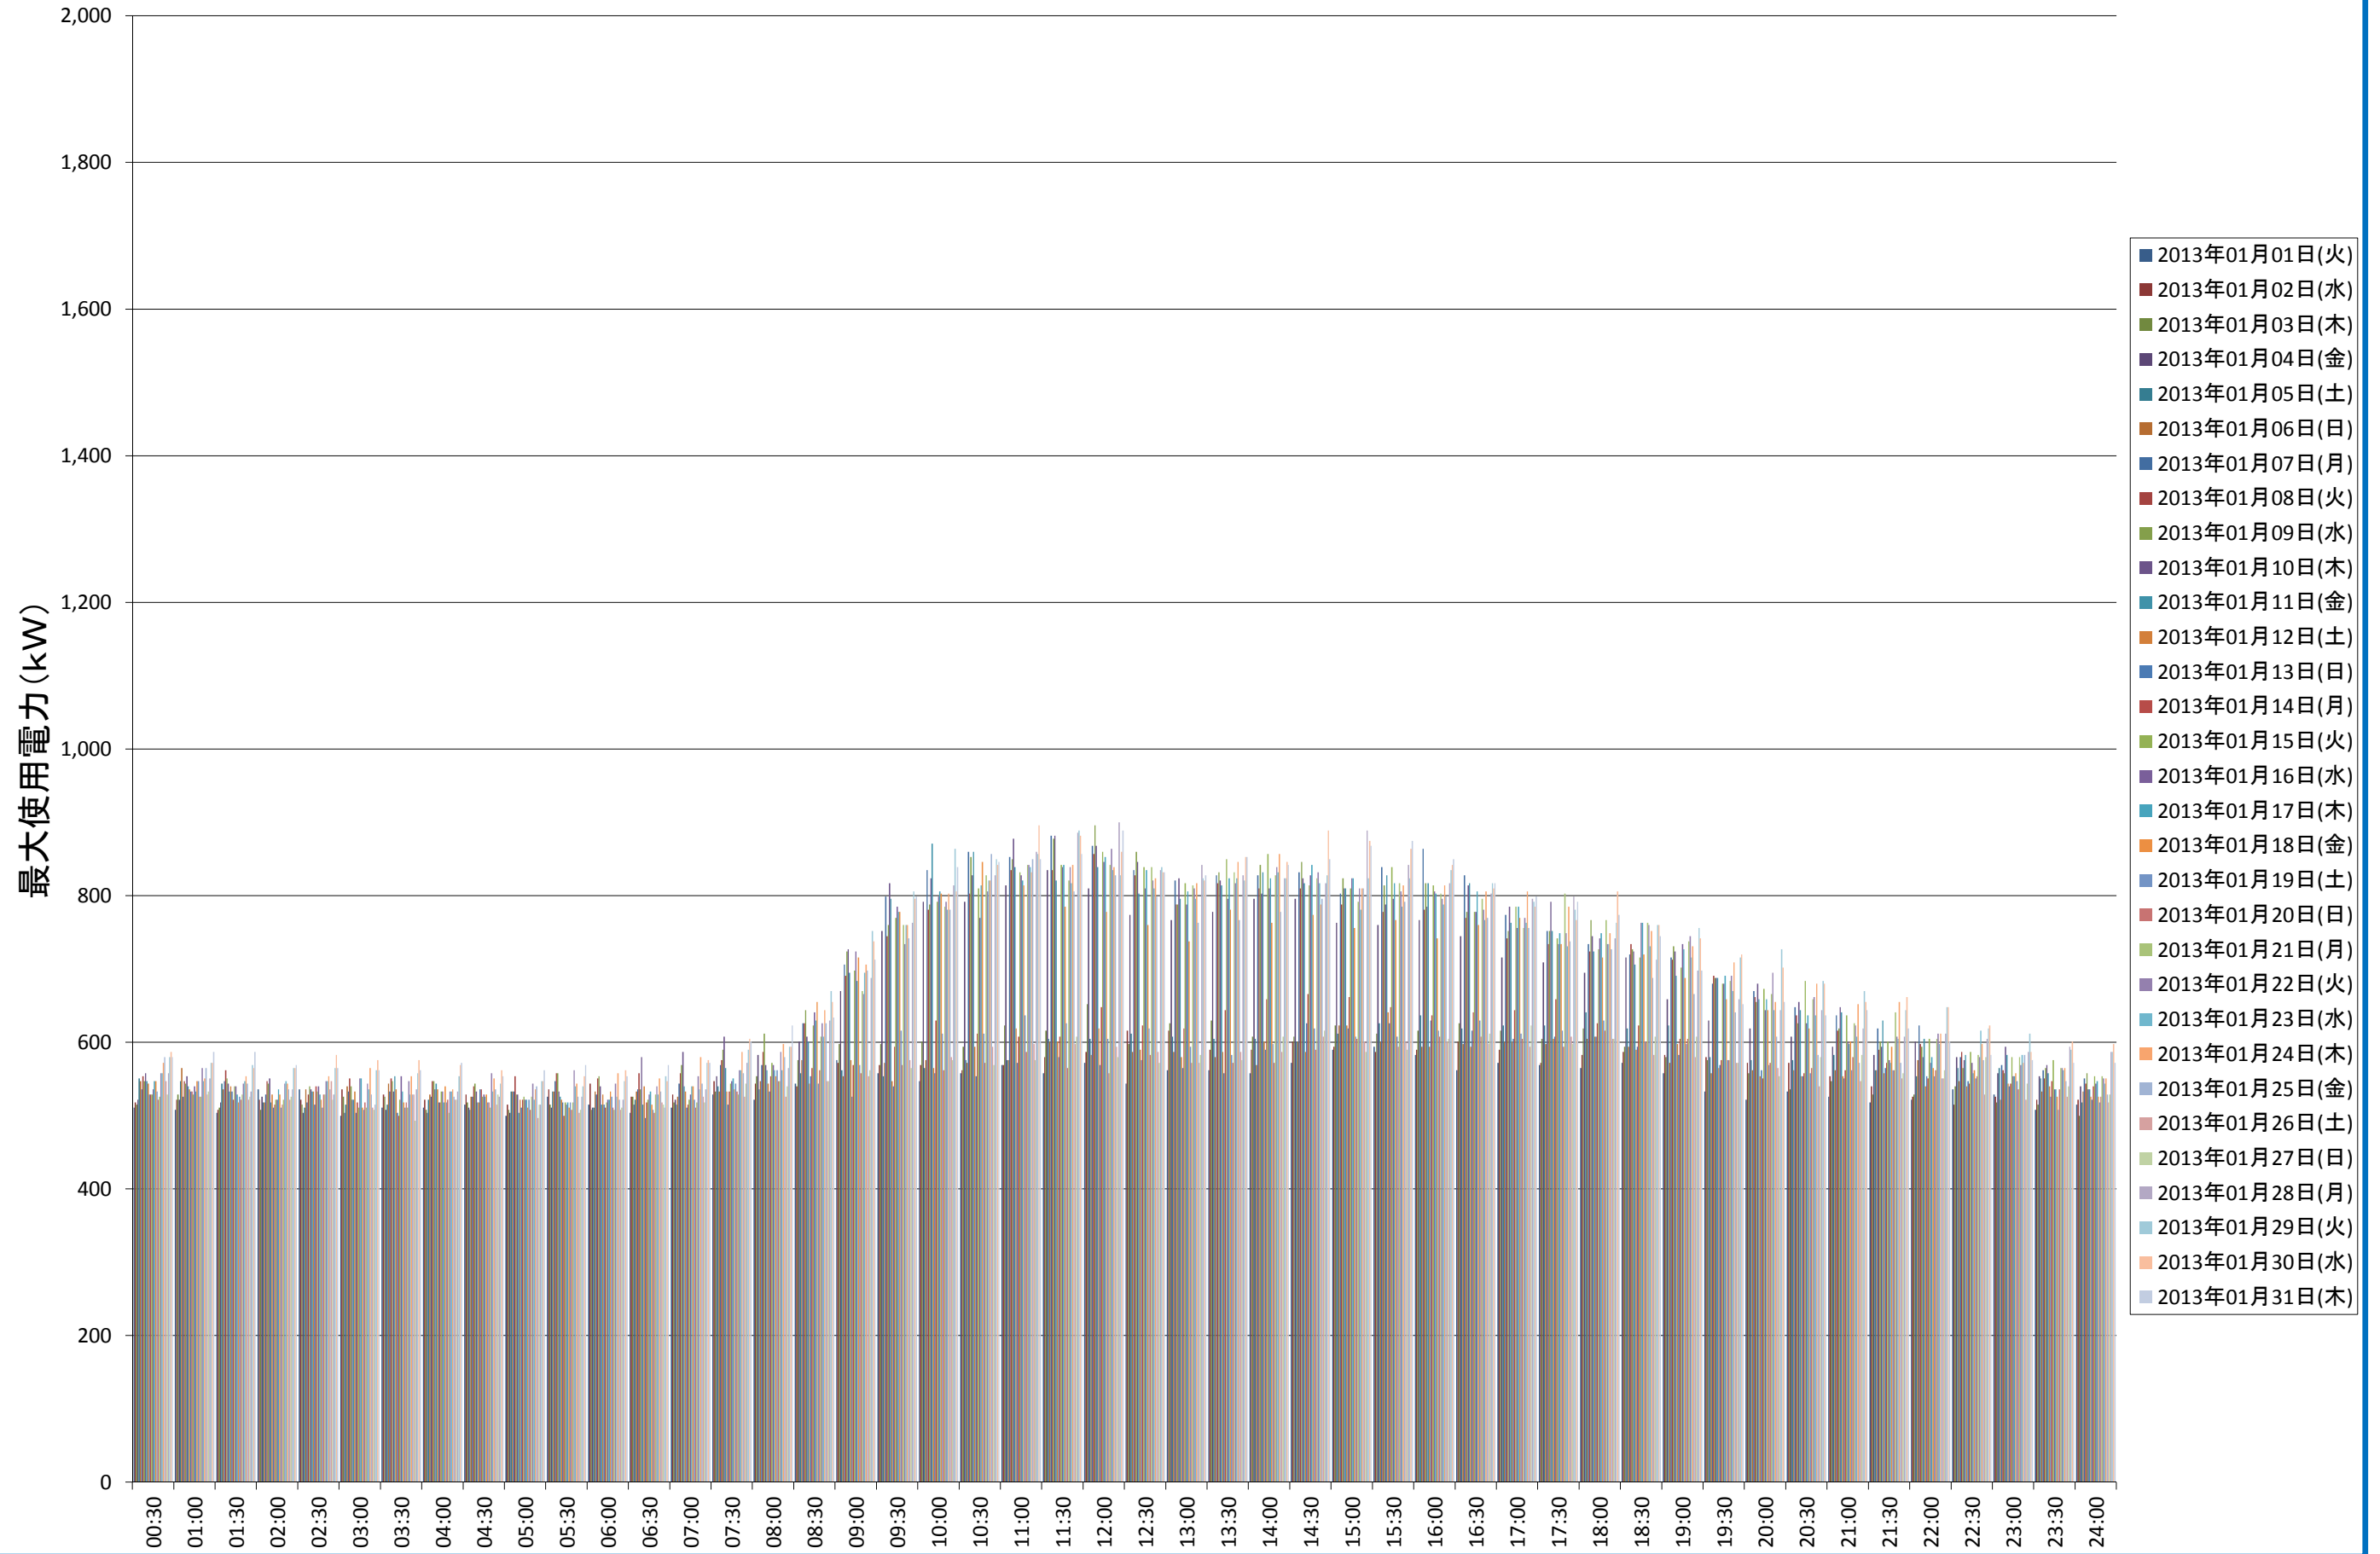

本荘中キャンパス 1月の時間帯別最大使用電力平均値

本荘中キャンパス 1月の時間帯別最大使用電力

本荘中キャンパス 1月の時間帯別最大使用電力(土日祝)