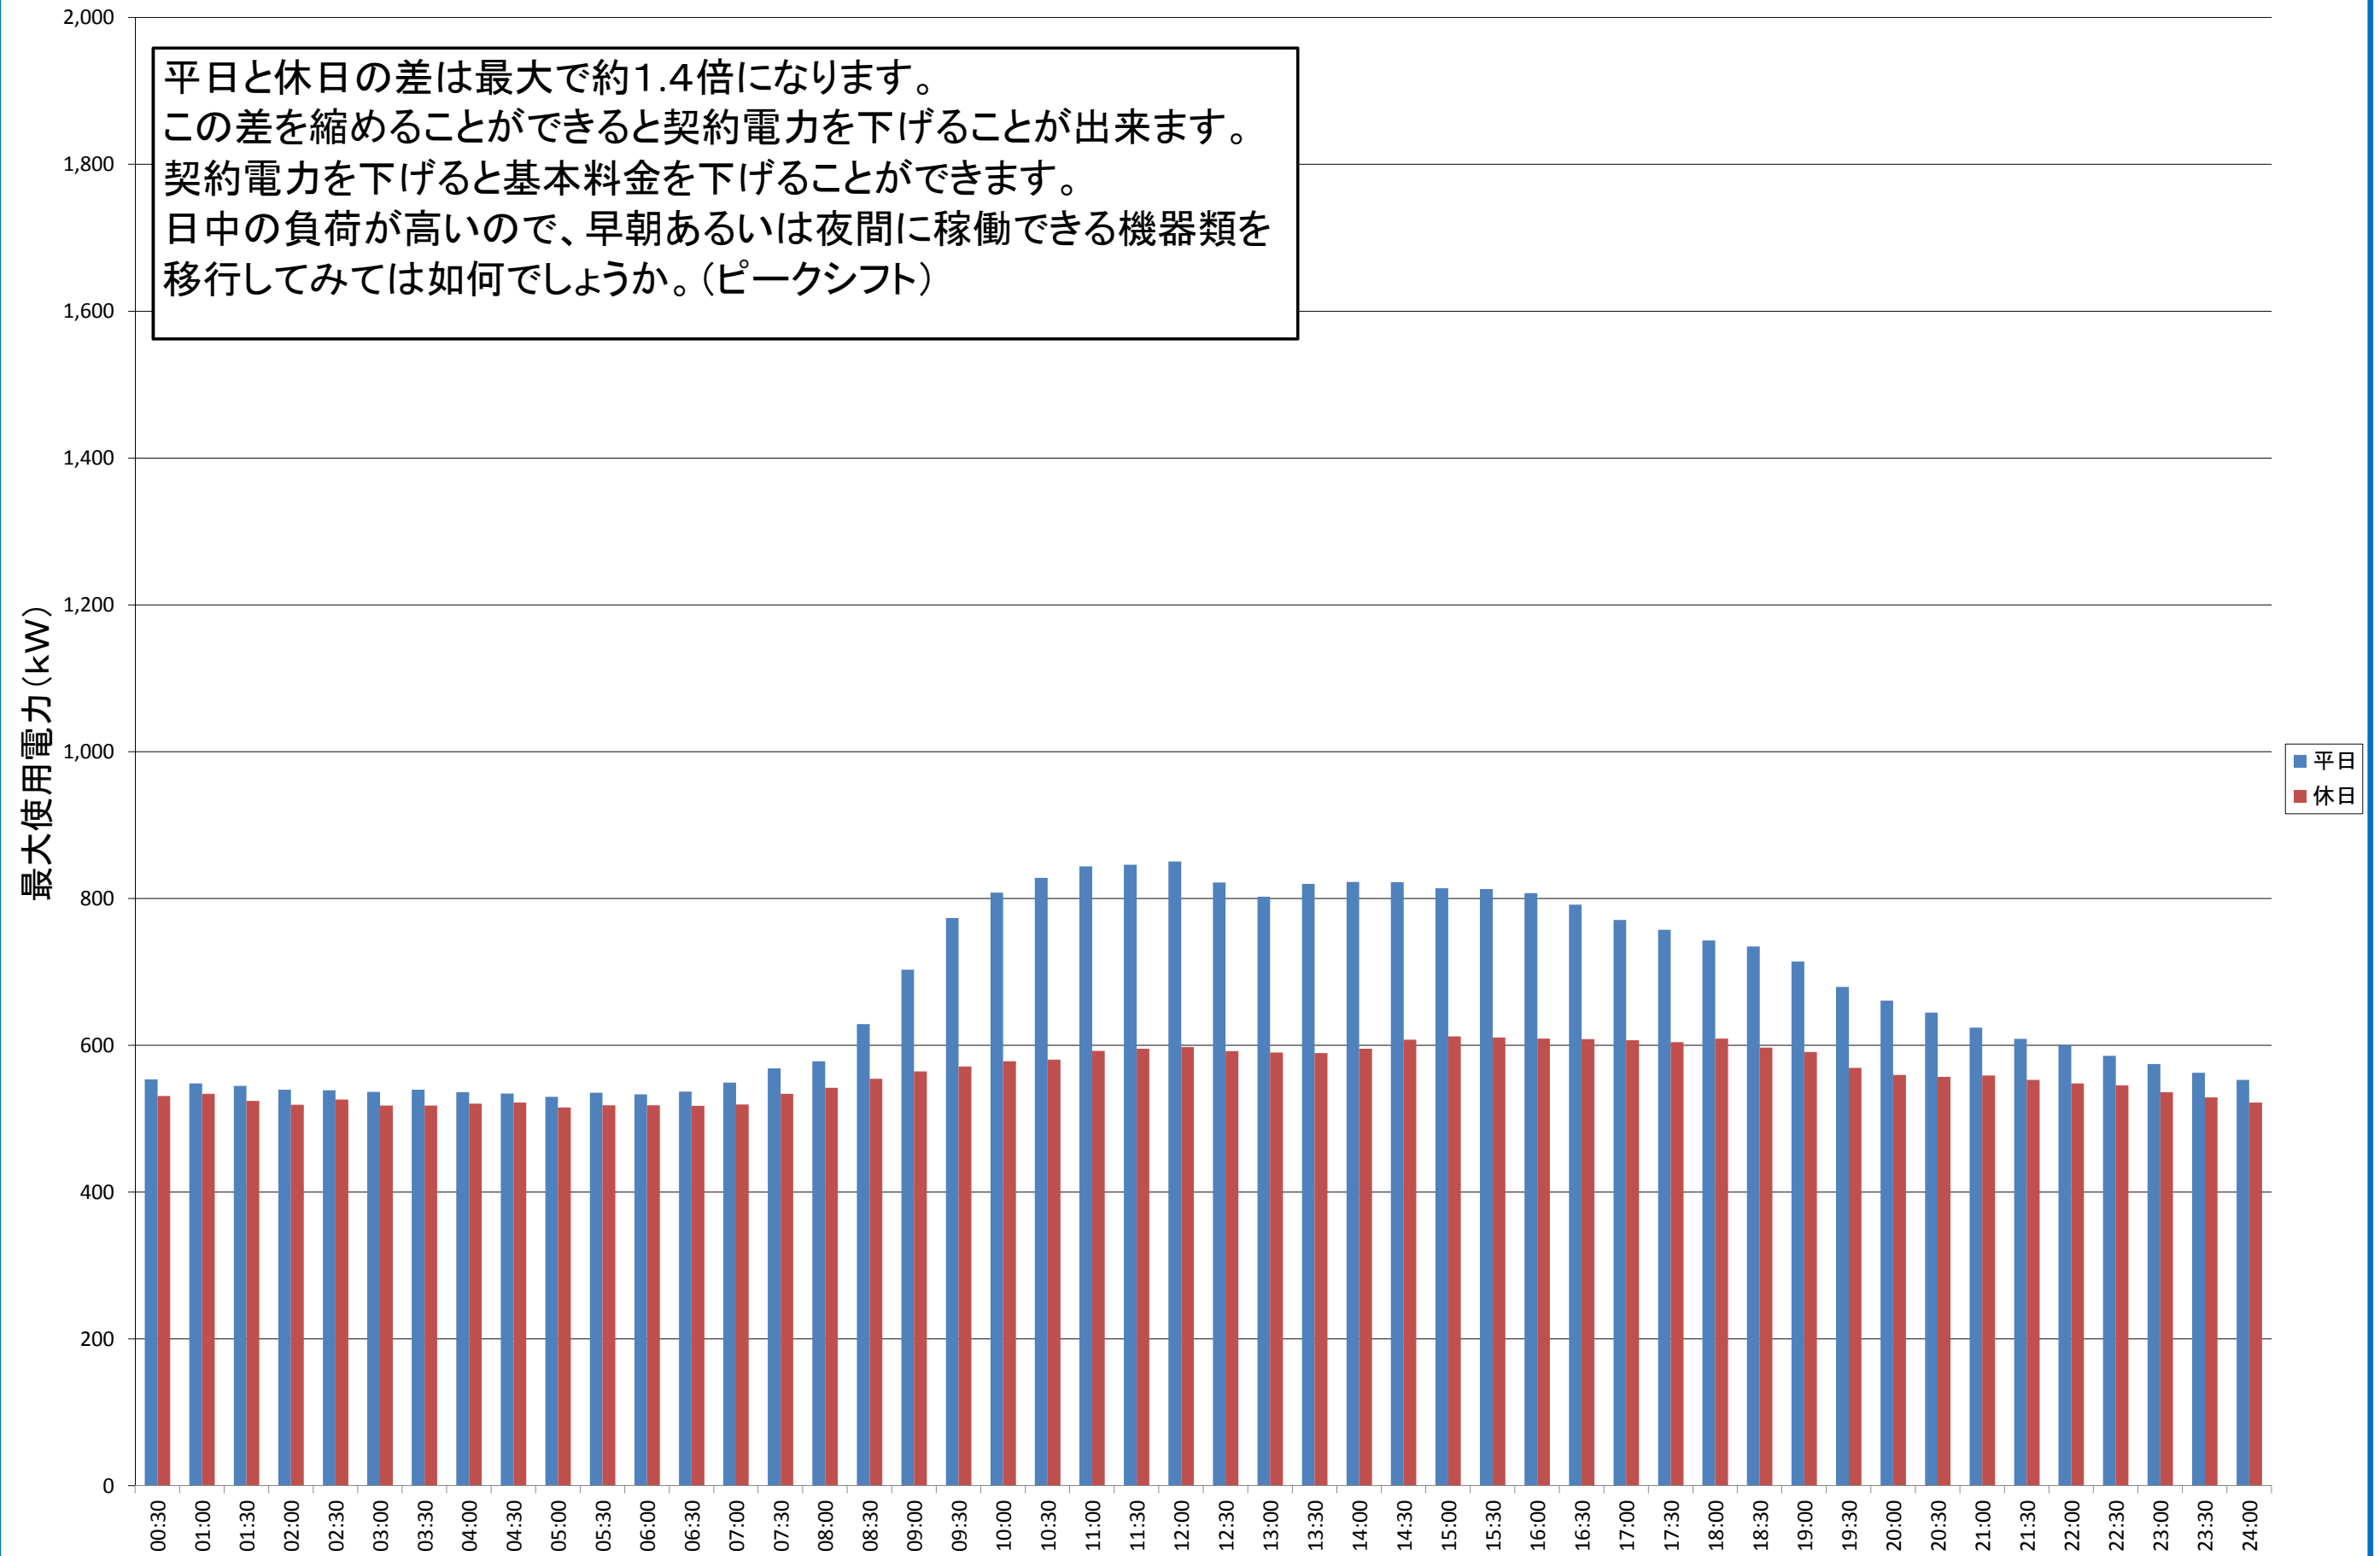

本荘中キャンパス 1月の時間帯別最大使用電力平均値

本荘中キャンパス 1月の時間帯別最大使用電力

本荘中キャンパス 1月の時間帯別最大使用電力(土日祝)